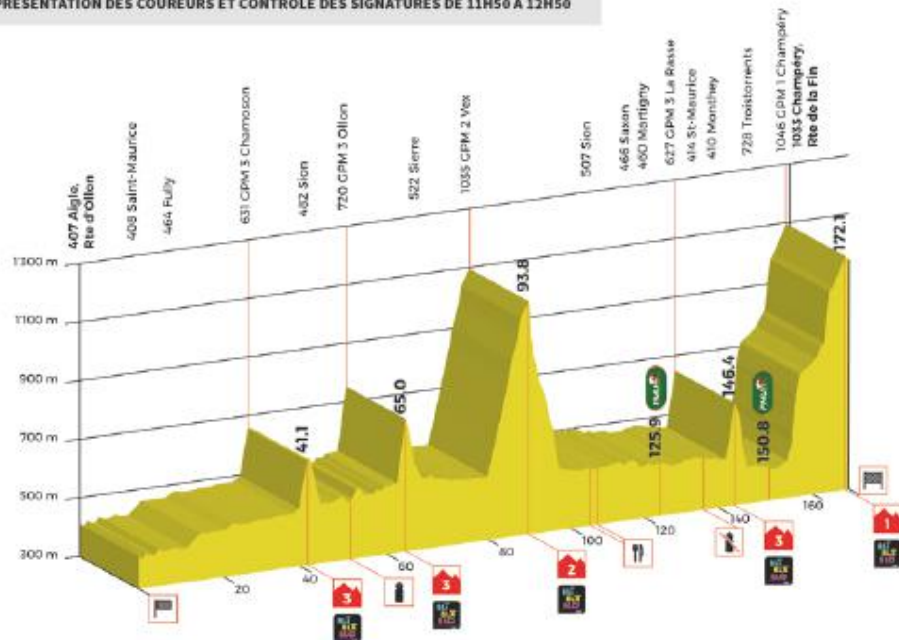

AIGLE - CHAMPÉRY

MERCREDI 26 AVRIL 2017

1^{re} ÉTAPE

DISTANCE 173.3 KM

MONTÉE 2156 M

DESCENTE 1480 M

TEMPS PRÉVU 4 H 16 MIN

MOYENNE HORAIRE 40.5 KM/H

DIRECT TV 15H55 - 17H55

PRÉSENTATION DES COUREURS ET CONTRÔLE DES SIGNATURES DE 11H50 À 12H50

SIGN.	ALT.	DISTANCE	LIEU	HEURES DE PASSAGE			
				Cara-vane	moyenne horaire		
		KM			39 km/h	40.5 km/h	42 km/h
DN	Neutralisation	1,2 km	Avenue des Glariers, Route de Lausanne, Rue du Collège, Avenue de Loës, Route d'Ollon	12:15	13:00	13:00	13:00
	407	0.0	173.3 Aigle, Route d'Ollon, à la hauteur de Reitzel		13:04	13:04	13:04
	416	7.1	166.2 Bex		13:13	13:13	13:12
	408	11.7	161.7 Saint-Maurice		13:19	13:18	13:18
	449	18.6	154.7 Collonges		13:28	13:27	13:27
	450	20.8	152.5 Dorénaz		13:31	13:30	13:29
	464	26.6	146.7 Fully		13:39	13:38	13:36
	465	35.2	138.1 Saillon		13:50	13:49	13:47
	471	37.9	135.5 Leytron		13:54	13:52	13:50
	486	38.8	134.5 Début GPM 3, 2.3 km pente moy. 6.3% max 9.0%		13:56	13:54	13:52
	601	40.3	133.0 Chamoson		14:00	13:58	13:56
	631	41.1	132.3 GPM 3ème catégorie		14:02	14:00	13:58
	488	43.1	130.2 Ardon		14:04	14:01	13:59