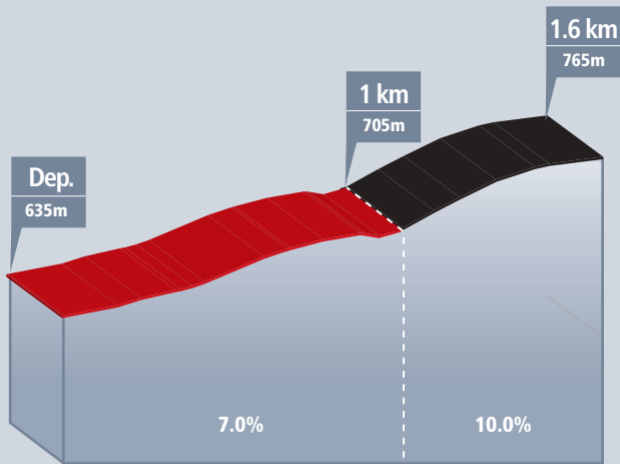

GPM 3 Mont-Vully

Distance : 2.8 km

Pente moyenne : 6.3%

Dénivelé : 178 m

max. 12.0%

GPM 3 Grandsivaz

Distance : 2.6 km

Pente moyenne : 5.8%

Dénivelé : 150 m

max. 20.0%

GPM 3 Lovens

Distance : 1.6 km

Pente moyenne : 8.1%

Dénivelé : 130 m

max. 22.0%

GPM 3 Sassel

Distance : 2.6 km

Pente moyenne : 5.9%

Dénivelé : 153 m

max. 12.0%