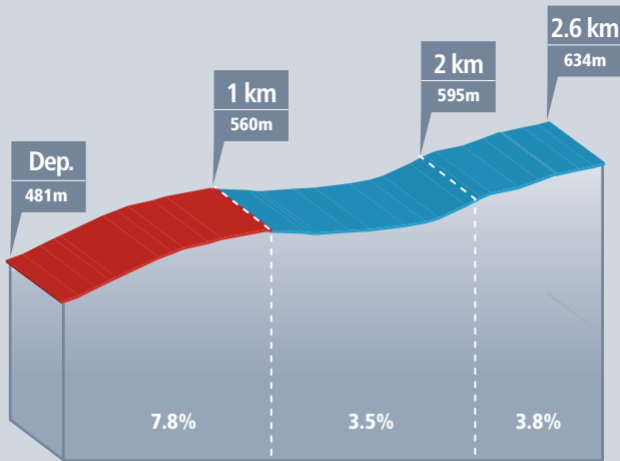

GPM 3 Mont-Vully

Distance : 2.8 km

Pente moyenne : 6.3%

Dénivelé : 178 m

max. 12.0%

GPM 3 Grandsivaz

Distance : 2.6 km

Pente moyenne : 5.8%

Dénivelé : 150 m

max. 20.0%

GPM 3 Lovens

Distance : 1.6 km

Pente moyenne : 8.1%

Dénivelé : 130 m

max. 22.0%

GPM 3 Sassel

Distance : 2.6 km

Pente moyenne : 5.9%

Dénivelé : 153 m

max. 12.0%