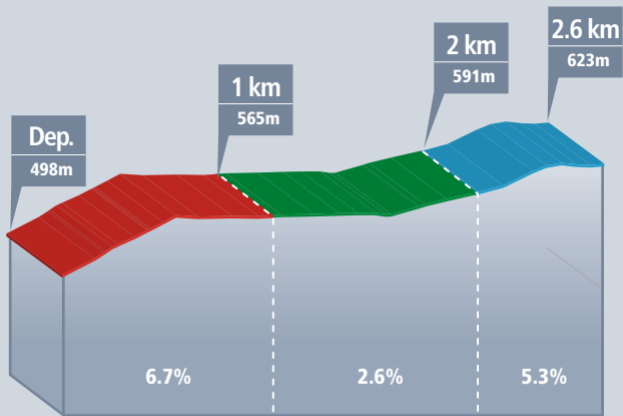

GPM 3 Mont-Vully

Distance : 2.8 km

Pente moyenne : 6.3%

Dénivelé : 178 m

max. 12.0%

GPM 3 Grandsivaz

Distance : 2.6 km

Pente moyenne : 5.8%

Dénivelé : 150 m

max. 20.0%

GPM 3 Lovens

Distance : 1.6 km

Pente moyenne : 8.1%

Dénivelé : 130 m

max. 22.0%

GPM 3 Sassel

Distance : 2.6 km

Pente moyenne : 5.9%

Dénivelé : 153 m

max. 12.0%