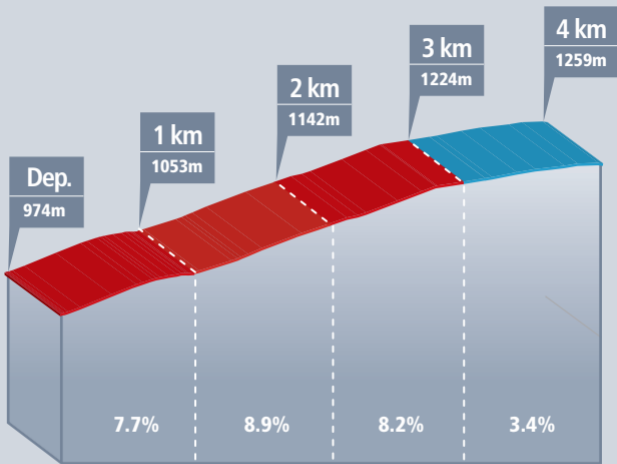

GPM 1 Jaunpass

Distance : 5.9 km

Dénivelé : 496 m

Pente moyenne : 8.3%

max. 11.0%

GPM 2 Saanenmöser

Distance : 7.6 km

Dénivelé : 334 m

Pente moyenne : 4.4%

max. 6.0%

GPM 1 Col du Pillon

Distance : 7.0 km

Dénivelé : 364 m

Pente moyenne : 5.2%

max. 10.0%

GPM 1 Leysin

Distance : 4.0 km

Dénivelé : 285 m

Pente moyenne : 7.2%

max. 12.0%