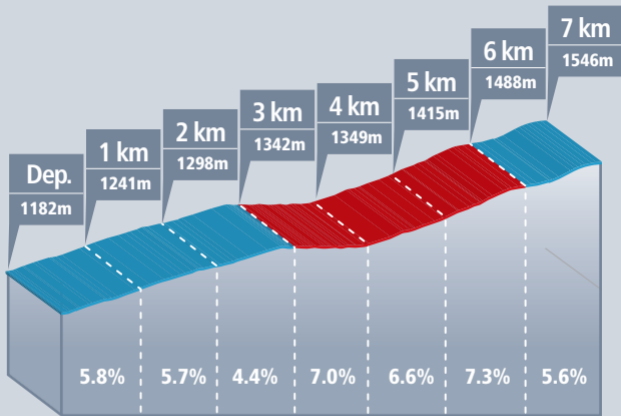

GPM 1 Jaunpass

Distance : 5.9 km

Dénivelé : 496 m

Pente moyenne : 8.3%

max. 11.0%

GPM 2 Saanenmöser

Distance : 7.6 km

Dénivelé : 334 m

Pente moyenne : 4.4%

max. 6.0%

GPM 1 Col du Pillon

Distance : 7.0 km

Dénivelé : 364 m

Pente moyenne : 5.2%

max. 10.0%

GPM 1 Leysin

Distance : 4.0 km

Dénivelé : 285 m

Pente moyenne : 7.2%

max. 12.0%