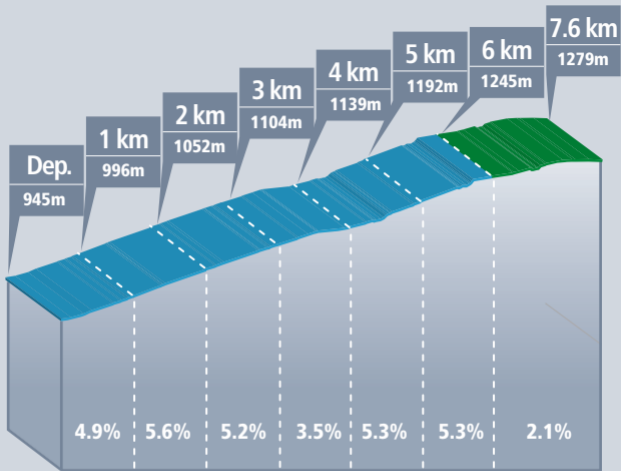

GPM 1 Jaunpass

Distance : 5.9 km

Dénivelé : 496 m

Pente moyenne : 8.3%

max. 11.0%

GPM 2 Saanenmöser

Distance : 7.6 km

Dénivelé : 334 m

Pente moyenne : 4.4%

max. 6.0%

GPM 1 Col du Pillon

Distance : 7.0 km

Dénivelé : 364 m

Pente moyenne : 5.2%

max. 10.0%

GPM 1 Leysin

Distance : 4.0 km

Dénivelé : 285 m

Pente moyenne : 7.2%

max. 12.0%