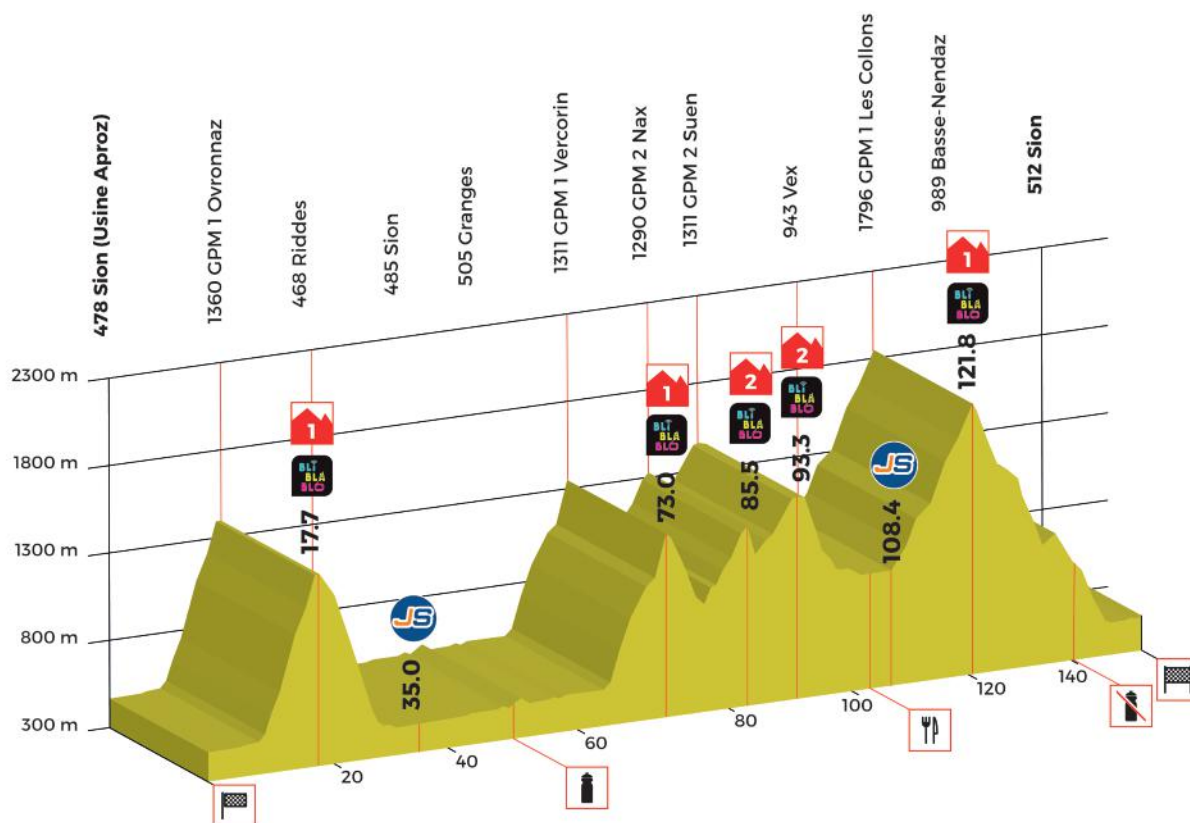

SION - SION

SAMEDI 28 AVRIL 2018

4^{ÈME} ÉTAPE

DISTANCE 149.2 KM

MONTÉE 3584 M

DESCENTE 3550 M

TEMPS PRÉVU 3 H 54 MIN

MOYENNE HORAIRE 37.5 KM/H

DIRECT TV 15H55 - 17H55

PRÉSENTATION DES COUREURS ET CONTRÔLE DES SIGNATURES DE 12H00 À 13H00

SIGN.	ALT.	DISTANCE	LIEU	HEURES DE PASSAGE				
				Cara-vane	moyenne horaire			
		KM			36.0 km/h	37.5 km/h	39.0 km/h	
	Neutralisation 7,3 km		Sion, Rue de la Gare, à droite, Av. du Petit-Chasseur, tout droit, Rue de Savoie, à droite, Rue de la Jonction, à droite, Av. Maurice-Troillet, à gauche, Ch. du Dailley, à droite, Route des Ronquos, à gauche, Route des Ecussons, à droite Route de Riddes, départ, Usine d'Aproz	12:25	13:10	13:10	13:10	
	478	0,0	149,2	Départ, Sion <i>Usine Aproz</i>	12:50	13:25	13:25	13:25
	482	6,4	142,8	Riddes		13:32	13:31	13:31
	500	8,3	140,9	St-Pierre-de-Clages		13:34	13:34	13:33
	522	8,8	140,4	Début GPM 1, 8,9 km pente moy. 9.4% max. 15.0%		13:35	13:34	13:34
	580	9,6	139,6	Chamoson		13:37	13:37	13:36
	722	11,4	137,9	Grugnay	12:57	13:42	13:42	13:41
	1059	14,5	134,8	Mayens-de-Chamoson		13:52	13:51	13:50
	1359	17,7	131,6	Ovronnaz		14:01	14:00	13:58
	1360	17,7	131,5	GPM 1ère catégorie, Ovronnaz		14:01	14:00	13:58
	1054	22,1	127,2	Dugny		14:06	14:04	14:02
	794	24,4	124,9	Montagnon		14:08	14:06	14:05
	512	27,4	121,8	Leytron		14:11	14:09	14:08
	483	29,2	120,0	Saillon		14:13	14:12	14:10