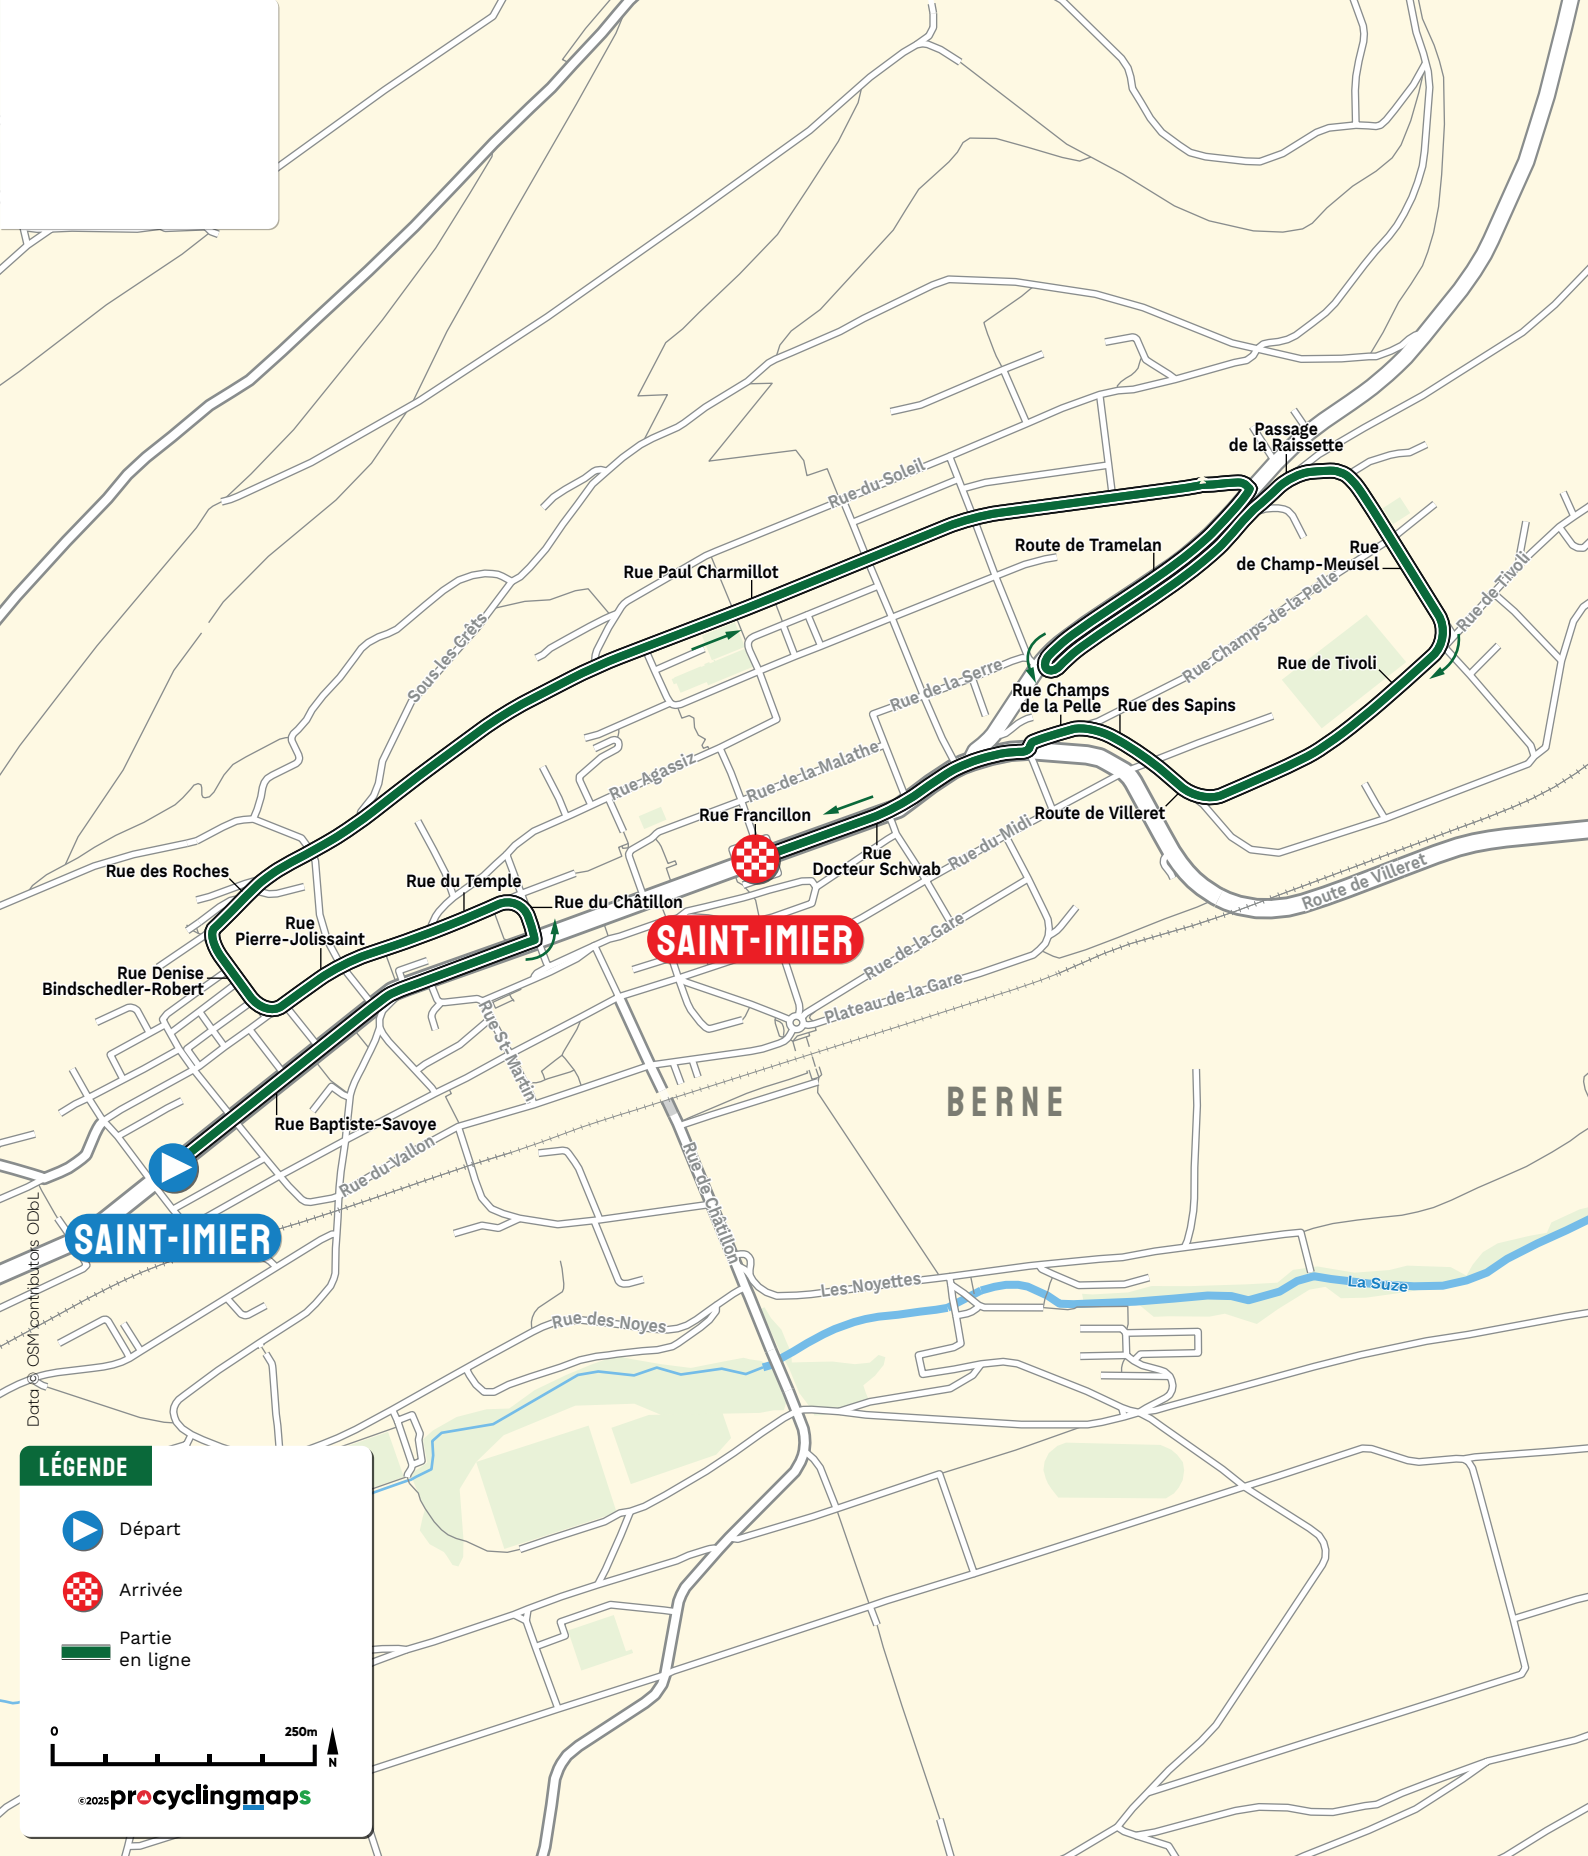

29 AVRIL 2025

PROLOGUE / SAINT-IMIER > SAINT-IMIER
3.44KM

Data © OSM contributors ODbL

LÉGENDE

- Départ
- Arrivée
- Partie en ligne

0 250m N

© 2025 **pro**cyclingmaps